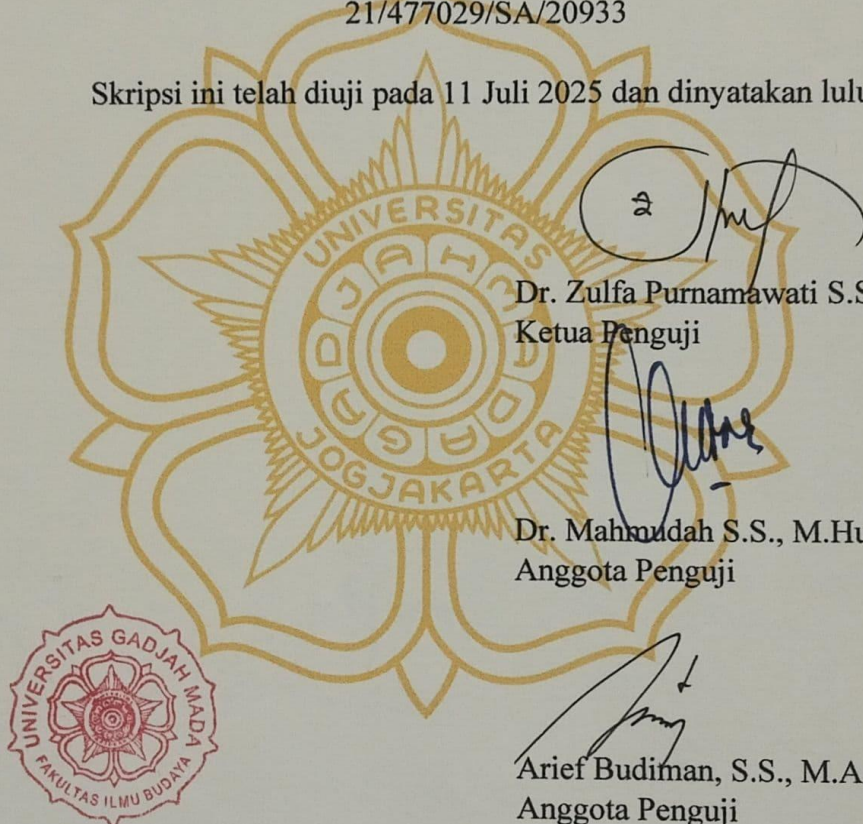

PENGESAHAN

INFERIORITY COMPLEX TOKOH UTAMA
CERPEN "FATA AL-MUQĀRANATI"
DALAM ANTOLOGI *LĀ TŪLADU QABĪHAN*
KARYA RAJĀ 'ALAI SY: ANALISIS PSIKOLOGI SASTRA

oleh

Vanisa Putri Andarista

21/477029/SA/20933

Skripsi ini telah diuji pada 11 Juli 2025 dan dinyatakan lulus

Dr. Zulfa Purnamawati S.S., M.Hum.
Ketua Penguji

Dr. Mahmudah S.S., M.Hum.
Anggota Penguji

Arief Budiman, S.S., M.A.
Anggota Penguji

Mengetahui,
Ketua Program Studi

Dr. Zulfa Purnamawati S.S., M.Hum.